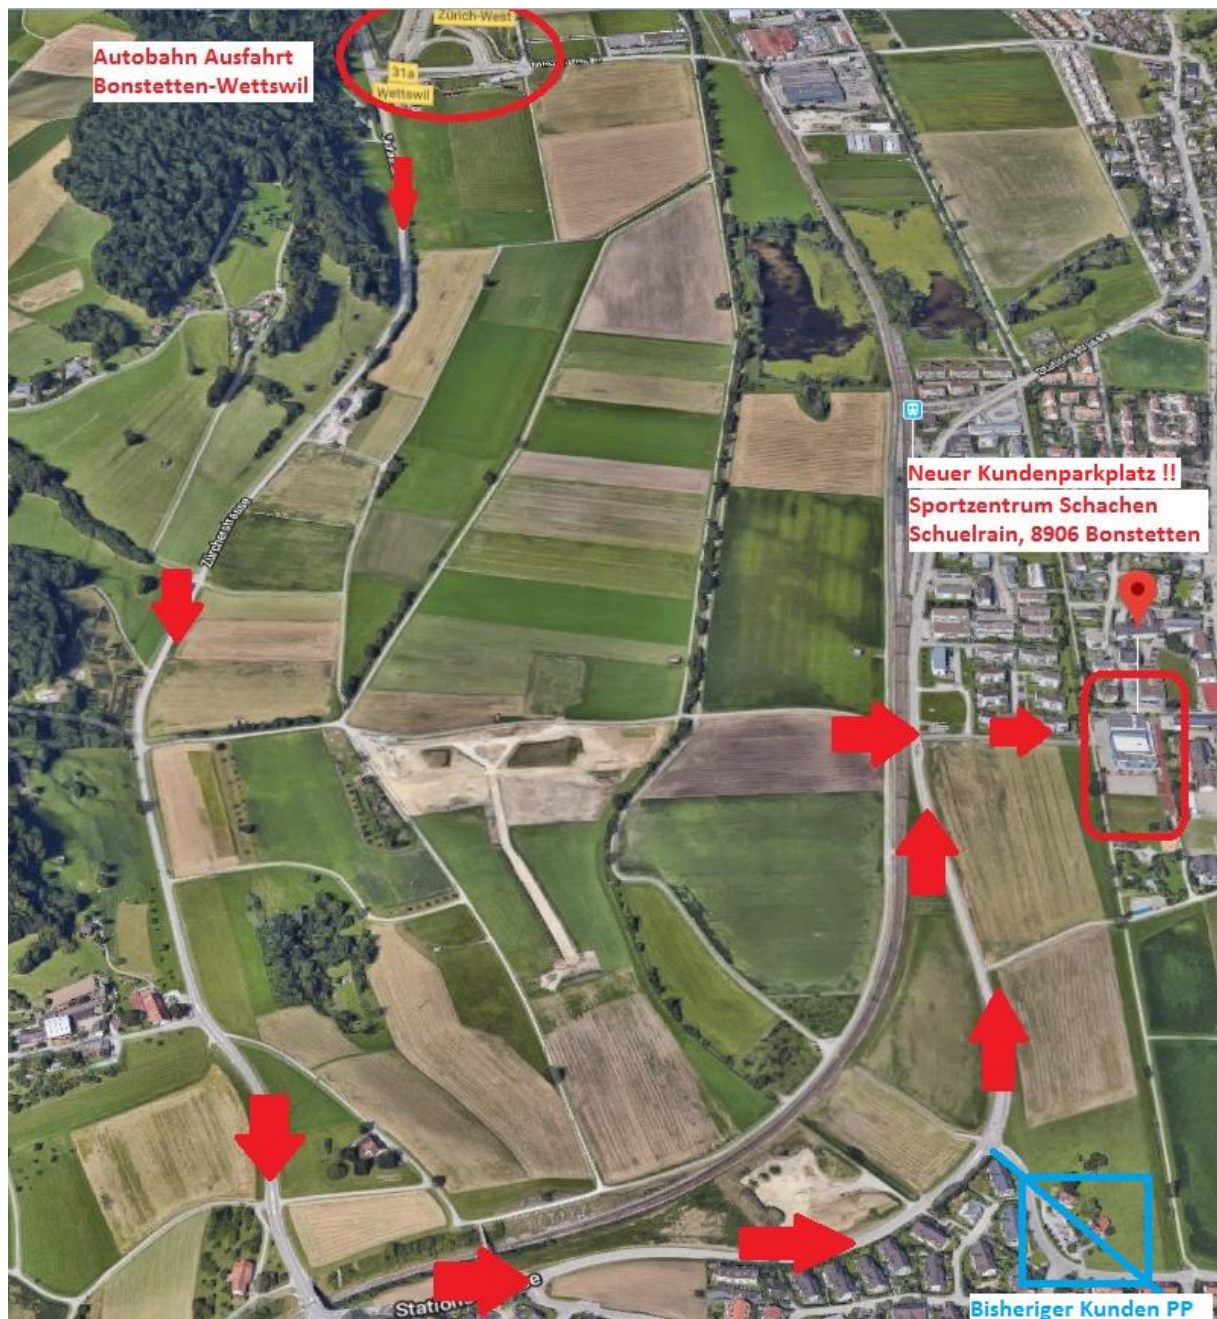

Neuer Kunden-Parkplatz für die Osterausstellung 20.4.-22.4.2019

Liebe Kunden und Kundinnen/ Besucher und Besucherinnen unserer
Osterausstellung

Da auf unserem gewohnten Parkplatz (entlich!) bauliche Massnahmen
vorgenommen werden, wird unser Parkplatz um ca. 300m verlegt.

Selbstverständlich bieten wir Ihnen auch dieses Jahr wieder einen Shuttle Service.

Das Corvette Sportcar Center und die Corvettetotal GmbH freuen sich auf Sie. ☺

Ziel im Navi:
Sportzentrum Schachen
Schuelrain
8906 Bonstetten